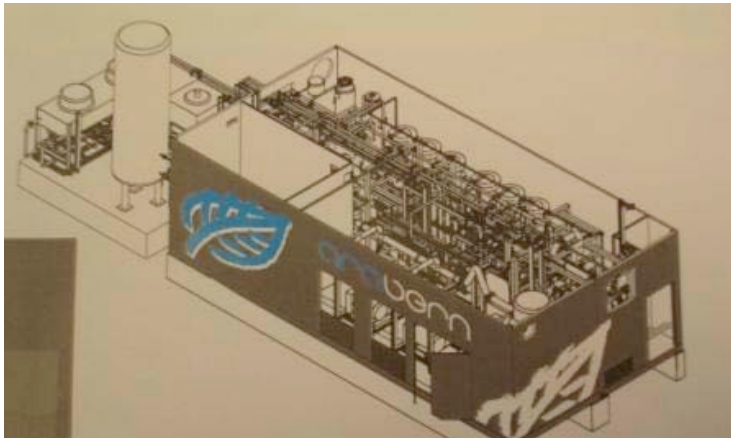

Co-Substrates

Gas upgrading

Status		Aktuelle Werte	Verlauf	Admin	Hilfe	Über
Werte		Einstellungen	erweiterte Einstell.			
401		PSA	Speicher	Entschwefelung		
MESS.	O2 (%)	---	0.1(12:17)	---		
	CH4 (%)	---	99.3(12:17)	---		
	H2S (ppm)	---	0.2(12:03)	---		
	H2 (ppm)	---	43(12:05)	---		
	CO2_lo (%)	---	0.5(12:17)	---		